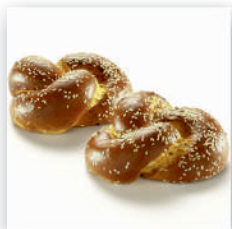

Tierfreunde

Erweiterungen

Butter	€ 1,00
Marmelade / Honig / Haselnusscreme	€ 1,50
weiches Ei	€ 1,50
Spiegelei / Rührei (aus 2 Eiern)	€ 3,50
Ham & Eggs (aus 2 Eiern)	€ 4,90
Portion Schinken	€ 4,50
Portion Räucherlachs	€ 5,10
Portion Käse	€ 4,50
Portion Aufstrich	€ 2,50
kleines Joghurt mit Marmelade und Früchten	€ 3,20
Fruchtsaft 0,2l	€ 3,20
Ingwershot 4cl	€ 2,50
Goldene Milch mit Zimt, Ingwer und Kurkuma	€ 4,10
Frizzante Piccolo Flasche 0,2l Weingut Schneeweis, Spitz	€ 8,50

Gebäck

zum Auswählen

Bio Kaisersemmel	€ 1,50
Bio Kornspitz	€ 1,70
Bio Sonnenlaibchen	€ 1,70
Algenwurzel	€ 2,20
Laugenbriocheknopf	€ 2,00
Croissant	€ 2,20
Bio-Bauernbrot	€ 1,50

Sonnenlaibchen

Laugenbriocheknopf

Algenwurzel

Kornspitz

Kaisersemmel

Süßes

Warmer Apfelstrudel €4,50
mit Schlagobers

Warmer Topfenstrudel €4,50
mit Schlagobers €6,50
mit Vanillesauce

Aus unserer Vitrine

Stück Torte €3,90